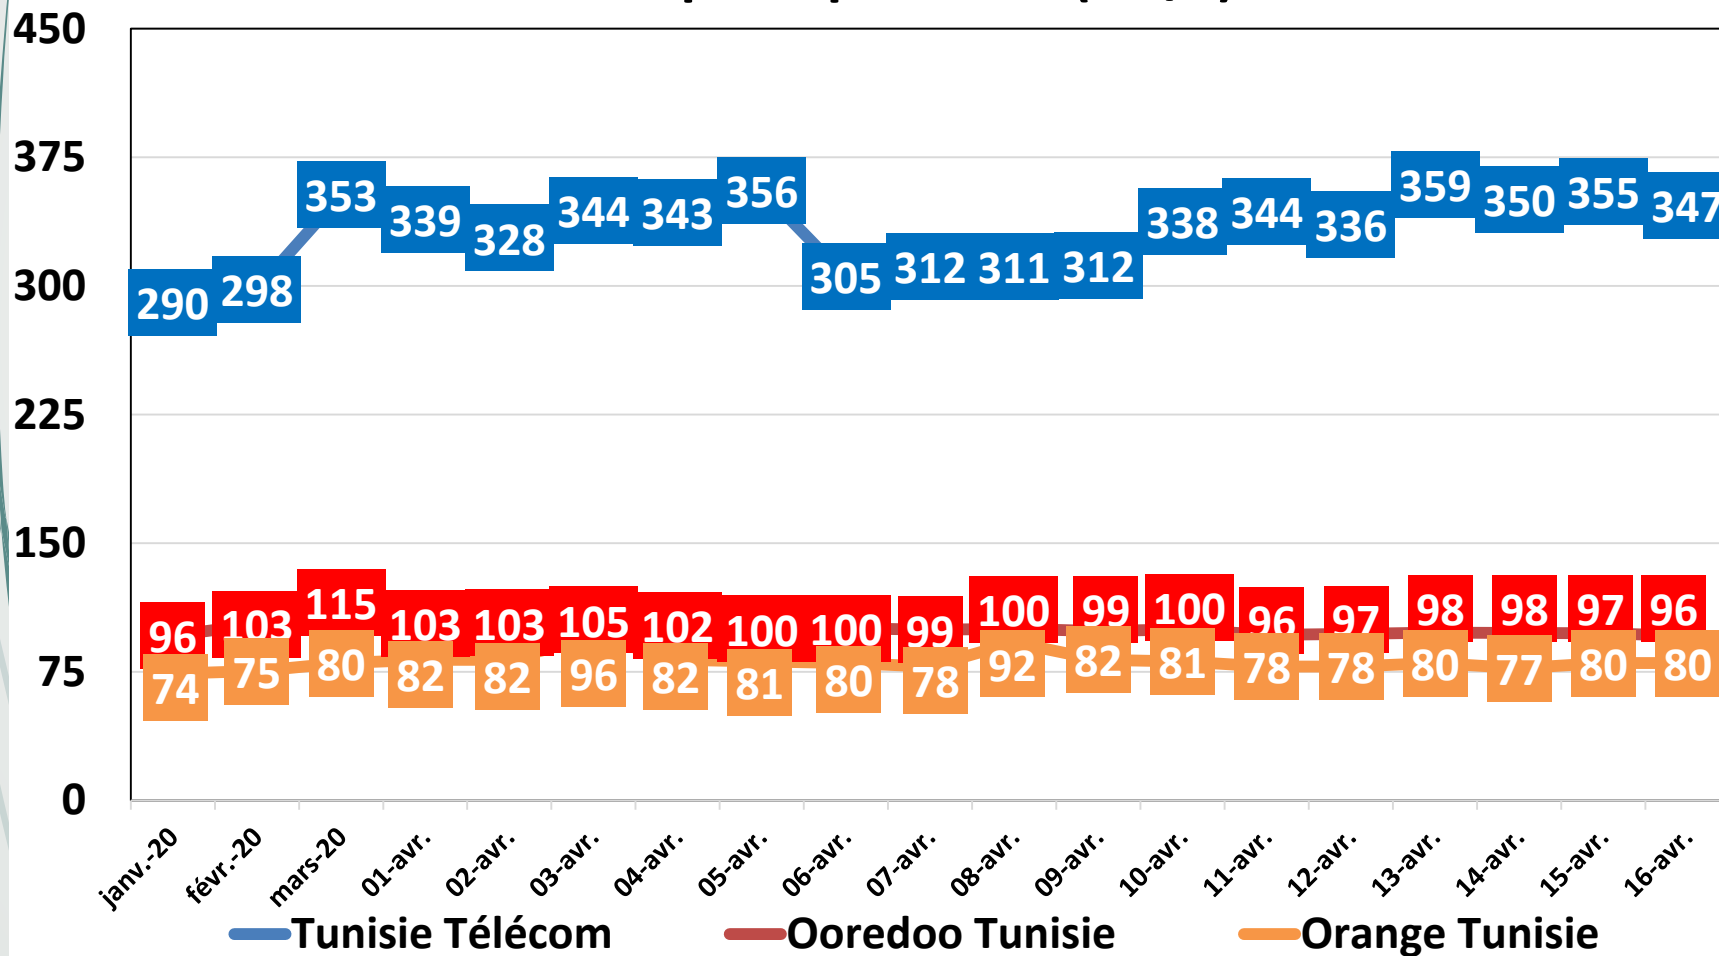

Observatoire INT

Effet du Couvre-Feu et du Confinement Total sur la consommation Data

Evolution Journalière
du 1^{er} Mars 2020 au 16 Avril 2020

NB : Le trafic data des abonnements Box Data, data mobile sur Smartphones et sur clés 3G/4G de Tunisie Télécom sont estimés sur toute la période allant du 01 mars 2020 au 16 avril 2020.

Bande Passante Internationale

Bande Passante Internationale

Bande Passante Internationale

Consommation de la Bande Passante Internationale par Opérateur (Gb/s)

Traffic Data Mobile sur Smartphone

Traffic Data Mobile sur Smartphone (To)

Traffic Data Mobile sur Clés 3G/4G

Traffic Data Mobile sur Clés 3G/4G (To)

Traffic Data sur Box-Data

Traffic Data sur Box-Data (To)

Traffic Data sur LTE-TDD

Traffic Data sur LTE-TDD (To)