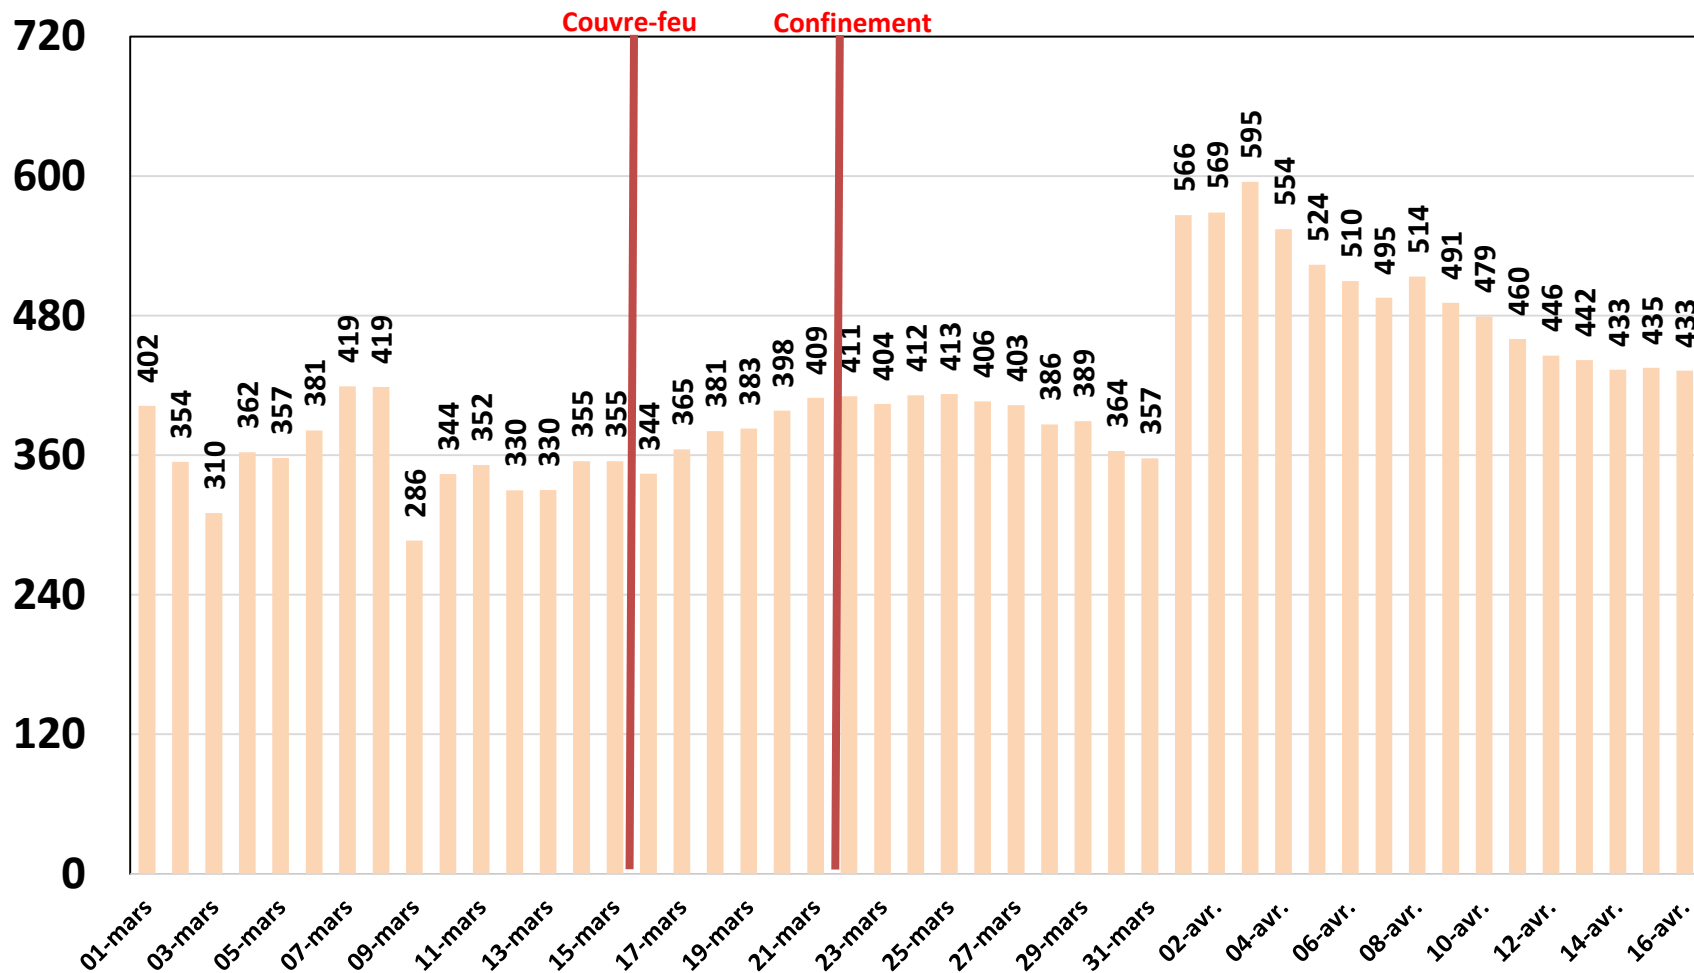

Bande Passante Internationale

Bande Passante Internationale

Bande Passante Internationale

Consommation de la Bande Passante Internationale par Opérateur (Gb/s)

Traffic Data Mobile sur Smartphone

Traffic Data Mobile sur Smartphone (To)

Traffic Data Mobile sur Clés 3G/4G

Traffic Data Mobile sur Clés 3G/4G (To)

Traffic Data sur Box-Data

Traffic Data sur Box-Data (To)

Traffic Data sur LTE-TDD

Traffic Data sur LTE-TDD (To)