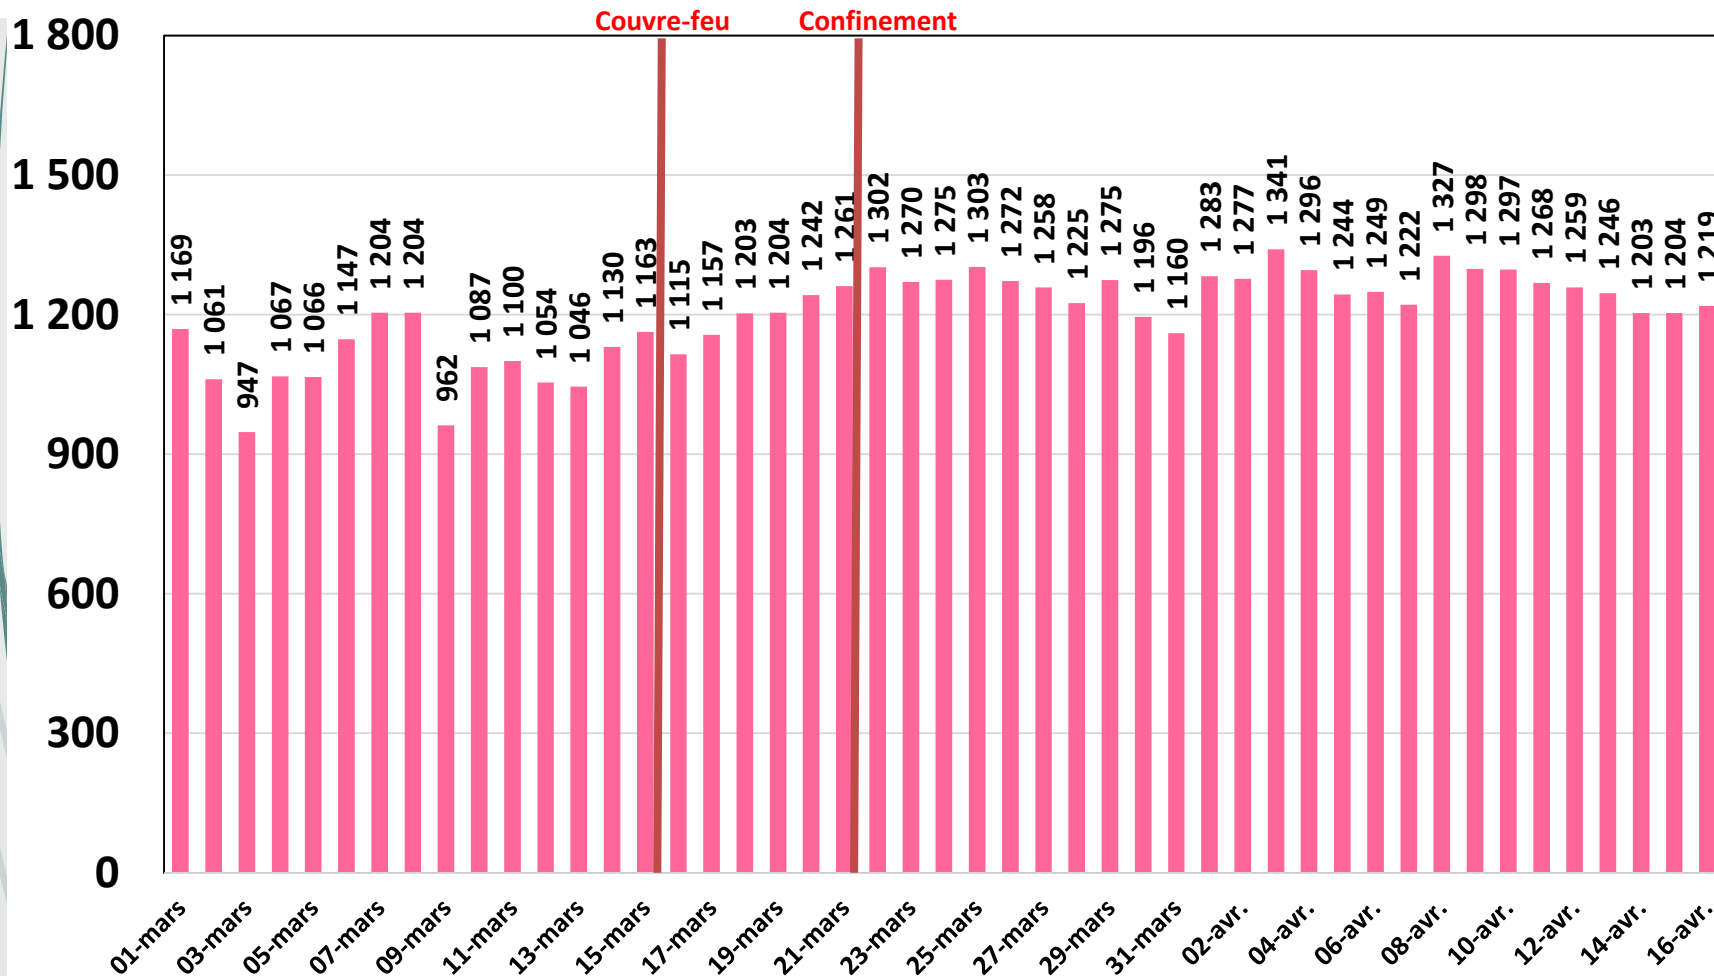

Observatoire INT

Effet du Couvre-Feu et du Confinement Total sur la consommation Data

Evolution Journalière
du 1^{er} Mars 2020 au 16 Avril 2020

NB : Le trafic data des abonnements Box Data, data mobile sur Smartphones et sur clés 3G/4G de Tunisie Télécom sont estimés sur toute la période allant du 01 mars 2020 au 16 avril 2020.

Bande Passante Internationale

Bande Passante Internationale

Bande Passante Internationale

Consommation de la Bande Passante Internationale par Opérateur (Gb/s)

Traffic Data Mobile sur Smartphone

Traffic Data Mobile sur Smartphone (To)

Traffic Data Mobile sur Clés 3G/4G

Traffic Data Mobile sur Clés 3G/4G (To)

Traffic Data sur Box-Data

Traffic Data sur Box-Data (To)

Traffic Data sur LTE-TDD

Traffic Data sur LTE-TDD (To)