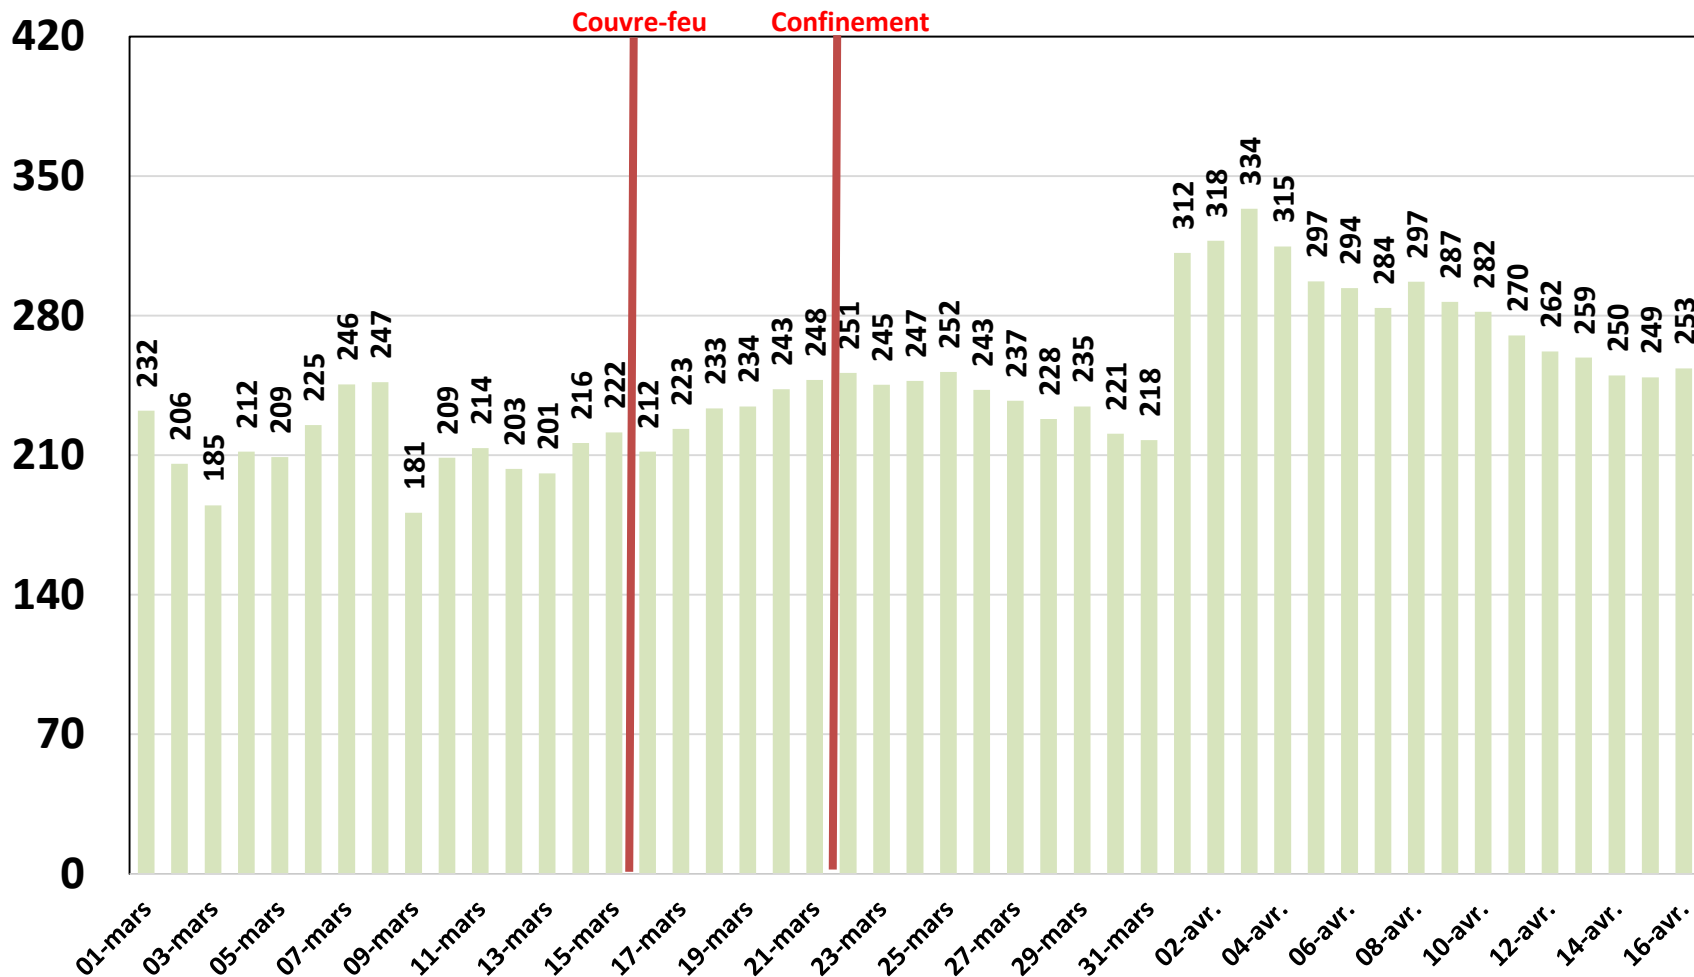

Observatoire INT

Effet du Couvre-Feu et du Confinement Total sur la consommation Data

Evolution Journalière
du 1^{er} Mars 2020 au 16 Avril 2020

NB : Le trafic data des abonnements Box Data, data mobile sur Smartphones et sur clés 3G/4G de Tunisie Télécom sont estimés sur toute la période allant du 01 mars 2020 au 16 avril 2020.

Bande Passante Internationale

Bande Passante Internationale

Bande Passante Internationale

Consommation de la Bande Passante Internationale par Opérateur (Gb/s)

Traffic Data Mobile sur Smartphone

Traffic Data Mobile sur Smartphone (To)

Traffic Data Mobile sur Clés 3G/4G

Traffic Data Mobile sur Clés 3G/4G (To)

Traffic Data sur Box-Data

Traffic Data sur Box-Data (To)

Traffic Data sur LTE-TDD

Traffic Data sur LTE-TDD (To)