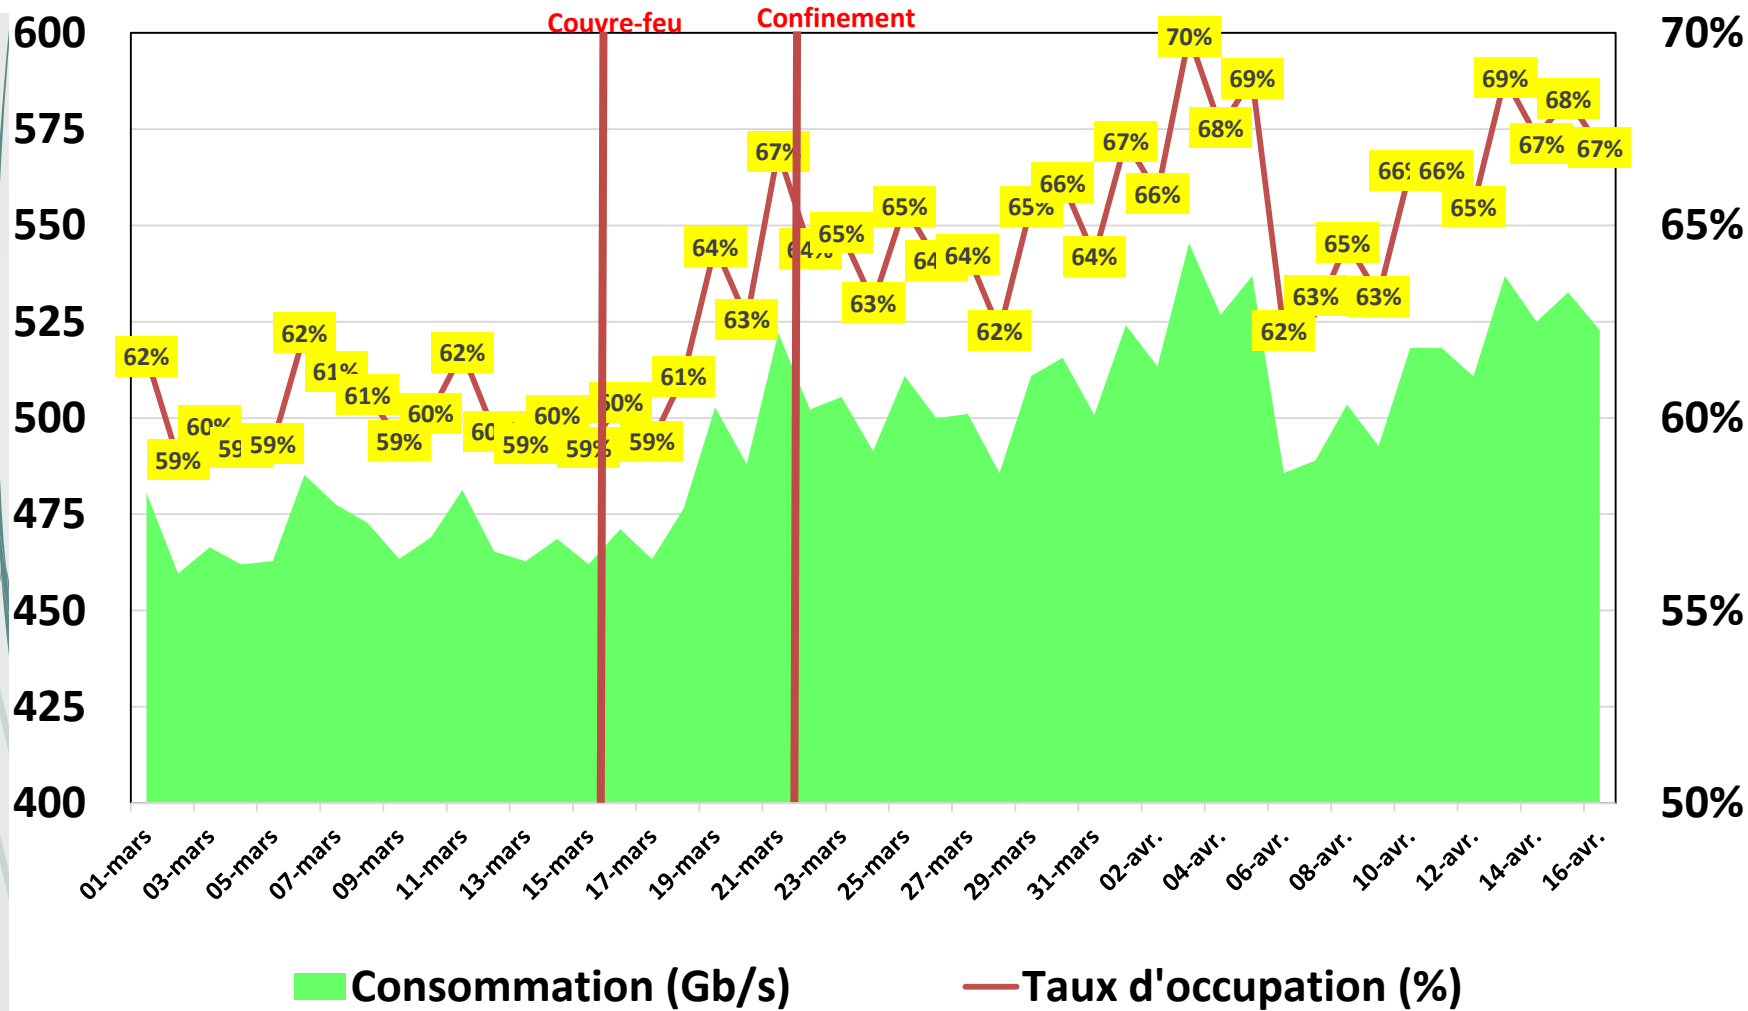

Observatoire INT

Effet du Couvre-Feu et du Confinement Total sur la consommation Data

Evolution Journalière
du 1^{er} Mars 2020 au 16 Avril 2020

NB : Le trafic data des abonnements Box Data, data mobile sur Smartphones et sur clés 3G/4G de Tunisie Télécom sont estimés sur toute la période allant du 01 mars 2020 au 16 avril 2020.

Bande Passante Internationale

Bande Passante Internationale

Bande Passante Internationale

Consommation de la Bande Passante Internationale par Opérateur (Gb/s)

Traffic Data Mobile sur Smartphone

Traffic Data Mobile sur Smartphone (To)

Traffic Data Mobile sur Clés 3G/4G

Traffic Data Mobile sur Clés 3G/4G (To)

Traffic Data sur Box-Data

Traffic Data sur Box-Data (To)

Traffic Data sur LTE-TDD

Traffic Data sur LTE-TDD (To)